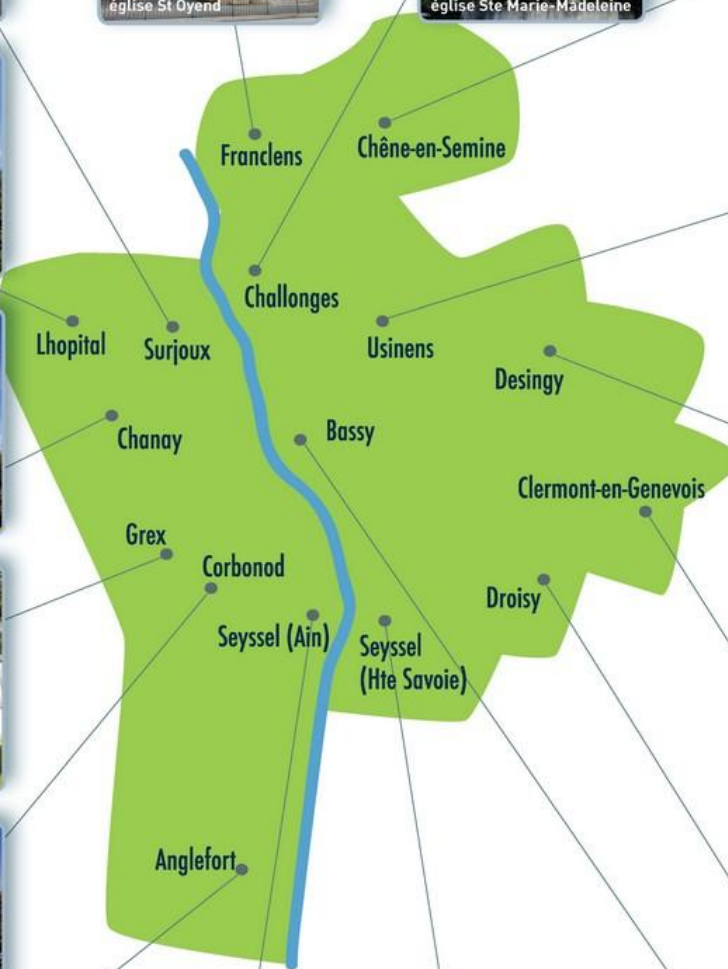

PAROISSE SAINT-VINCENT DU HAUT-RHÔNE

église St Pierre

église St Oyend

église Ste Marie-Madeleine

église St Nicolas

église St Jean-Baptiste

Franc lens

Chêne-en-Semine

Challonges

Usinens

Desingy

Lhopital

Surjoux

Bassy

Clermont-en-Genevois

église St Victor